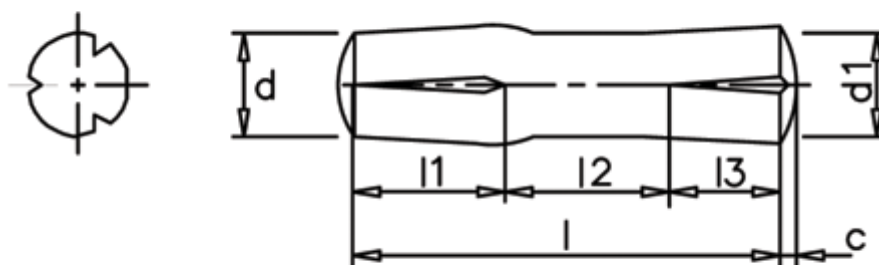

Varenummer: 08114341  
Beskrivelse: KLEE Kærvstift S11 8x70  
Stål

## Mål

---

d1 = 8.0  
d2 = 8.40  
Længde = 70-100